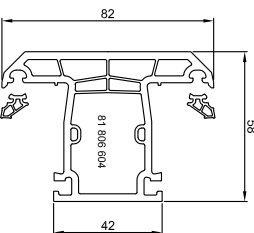

Flügel AD 77 mm fв
03 321 (Baufixe)

Створка AD 82 мм fв
03 302

Створка AD 82 мм fв
03 305

Створка "Антик" AD 77 мм fв
03 306

Дверная створка AD 116 мм в/о
03 401

Дверная створка AD 116 мм н/о
03 402

Импост AD 82 мм
03 201 (Оптима)
03 216 (Standard)

Дверной импост AD 116 мм
03 202

Перелет-поперечина k/h/v
03 303

Перелет-поперечина fв
03 304

Шульцa 65 мм
03 308

Шульцa 44 мм
03 307

Угловой соединитель 90°
03 214

Расширитель 120 мм
91 720

Универсальный соединитель 40 мм
91 702

Скрытый соединитель
91 714

Универсальный соединитель 15 мм
91 715

Соединитель 22 мм
90 708

Труба ПВХ
03 210

Расширитель 45 мм
91 709

Универсальный соединитель 30 мм
91 703

Универсальный соединитель 20 мм
91 704