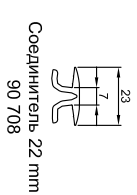

Импост AD 82 мм
03 201 (Оптима)
03 216 (Standard)

Универсальный соединитель 15 мм
91 715