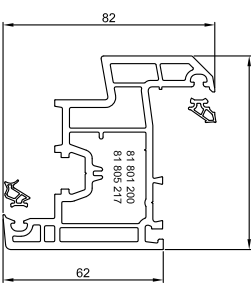

Blendlahmen AD 63 mm
03 121 (Universal)

Рама AD 63 мм
03 101 (Оптима)
03 111 (Standard)

Рама AD 63 мм
03 121 (Universal)

Рама AD 71 мм
03 102

Терморамa AD 127 мм
03 103

Створка AD 77 мм fв
03 301 (Оптима)
03 311 (Standard)

Flügel AD 77 mm fв
03 321 (Baufixe)

Створка AD 82 мм fв
03 302

Створка AD 82 мм fв
03 305

Створка "Антик" AD 77 мм fв
03 306

Дверная створка AD 116 мм в/о
03 401

Дверная створка AD 116 мм н/о
03 402

Импост AD 82 мм
03 201 (Оптима)
03 216 (Standard)

Дверной импост AD 116 мм
03 202

Перелет-поперечина k/h/v
03 303

Перелет-поперечина fв
03 304

Шульцa 65 мм
03 308

Шульцa 44 мм
03 307

Угловой соединитель 90°
03 214

Расширитель 120 мм
91 720

Универсальный соединитель 40 мм
91 702