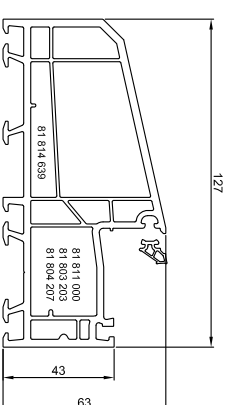

Blendlahmen AD 63 mm
03 121 (Universal)

Рама AD 63 мм
03 101 (Оптима)
03 111 (Standard)

Рама AD 63 мм
03 121 (Universal)

Рама AD 71 мм
03 102

Терморамa AD 127 мм
03 103

Створка AD 77 мм fв
03 301 (Оптима)
03 311 (Standard)

Flügel AD 77 mm fв
03 321 (Baufixe)

Створка AD 82 мм fв
03 302

Створка AD 82 мм fв
03 305

Створка "Антик" AD 77 мм fв
03 306

Дверная створка AD 116 мм в/о
03 401

Дверная створка AD 116 мм н/о
03 402

Импост AD 82 мм
03 201 (Оптима)
03 216 (Standard)

Дверной импост AD 116 мм
03 202

Перелет-поперечина k/h/v
03 303

Перелет-поперечина fв
03 304

Шульцa 65 мм
03 308

Шульцa 44 мм
03 307

Угловой соединитель 90°
03 214

Расширитель 120 мм
91 720

Универсальный соединитель 40 мм
91 702

Скрытый соединитель
91 714

Универсальный соединитель 15 мм
91 715

Соединитель 22 мм
90 708

Труба ПВХ
03 210

Расширитель 45 мм
91 709

Универсальный соединитель 30 мм
91 703

Универсальный соединитель 20 мм
91 704