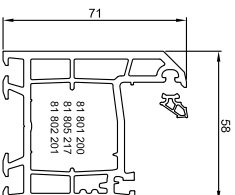

Blendlahmen AD 63 mm
03 121 (Universal)

Рама AD 63 мм
03 101 (Оптима)
03 111 (Standard)

Рама AD 63 мм
03 121 (Universal)

Рама AD 71 мм
03 102

Терморамa AD 127 мм
03 103

Створка AD 77 мм fв
03 301 (Оптима)
03 311 (Standard)

Flügel AD 77 mm fв
03 321 (Baufixe)

Створка AD 82 мм fв
03 302

Створка AD 82 мм fв
03 305

Створка "Антик" AD 77 мм fв
03 306

Дверная створка AD 116 мм в/о
03 401

Дверная створка AD 116 мм н/о
03 402

Импост AD 82 мм
03 201 (Оптима)
03 216 (Standard)

Дверной импост AD 116 мм
03 202

Перелет-поперечина k/h/v
03 303

Перелет-поперечина fв
03 304

Шульцa 65 мм
03 308

Шульцa 44 мм
03 307

Угловой соединитель 90°
03 214

Расширитель 120 мм
91 720

Универсальный соединитель 40 мм
91 702

Скрытый соединитель
91 714

Универсальный соединитель 15 мм
91 715

Соединитель 22 мм
90 708

Труба ПВХ
03 210

Расширитель 45 мм
91 709

Универсальный соединитель 30 мм
91 703

Универсальный соединитель 20 мм
91 704