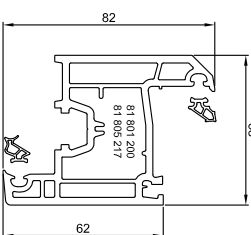

Blendlahmen AD 63 mm
03 121 (Universal)

Рама AD 63 мм
03 101 (Оптима)
03 111 (Standard)

Рама AD 63 мм
03 121 (Universal)

Рама AD 71 мм
03 102

Терморамa AD 127 мм
03 103

Створка AD 77 мм fв
03 301 (Оптима)
03 311 (Standard)

Flügel AD 77 mm fв
03 321 (Baufixe)

Створка AD 82 мм fв
03 302

Створка AD 82 мм fв
03 305

Створка "Антик" AD 77 мм fв
03 306

Дверная створка AD 116 мм в/о
03 401

Дверная створка AD 116 мм н/о
03 402

Импост AD 82 мм
03 201 (Оптима)
03 216 (Standard)

Дверной импост AD 116 мм
03 202

Перелет-поперечина k/h/v
03 303

Перелет-поперечина fв
03 304

Шульцa 65 мм
03 308

Шульцa 44 мм
03 307

Угловой соединитель 90°
03 214

Расширитель 120 мм
91 720

Универсальный соединитель 40 мм
91 702

Скрытый соединитель
91 714

Универсальный соединитель 15 мм
91 715

Соединитель 22 мм
90 708

Труба ПВХ
03 210

Расширитель 45 мм
91 709

Универсальный соединитель 30 мм
91 703

Универсальный соединитель 20 мм
91 704