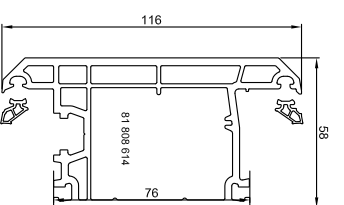

Flügel AD 77 mm fв
03 321 (Baufixe)

Створка AD 82 мм fв
03 302

Створка AD 82 мм fв
03 305

Створка "Антик" AD 77 мм fв
03 306

Дверная створка AD 116 мм в/о
03 401

Дверная створка AD 116 мм н/о
03 402

Импост AD 82 мм
03 201 (Оптима)
03 216 (Standard)

Дверной импост AD 116 мм
03 202

Перелет-поперечина k/h/v
03 303

Перелет-поперечина fв
03 304

Шульцa 65 мм
03 308

Шульцa 44 мм
03 307

Угловой соединитель 90°
03 214

Расширитель 120 мм
91 720

Универсальный соединитель 40 мм
91 702