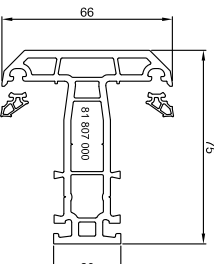

Flügel AD 77 mm fв
03 321 (Baufixe)

Створка AD 82 мм fв
03 302

Створка AD 82 мм fв
03 305

Створка "Антик" AD 77 мм fв
03 306

Дверная створка AD 116 мм в/о
03 401

Дверная створка AD 116 мм н/о
03 402

Импост AD 82 мм
03 201 (Оптима)
03 216 (Standard)

Дверной импост AD 116 мм
03 202

Перелет-поперечина k/h/v
03 303

Перелет-поперечина fв
03 304

Шульцa 65 мм
03 308

Шульцa 44 мм
03 307

Угловой соединитель 90°
03 214

Расширитель 120 мм
91 720

Универсальный соединитель 40 мм
91 702