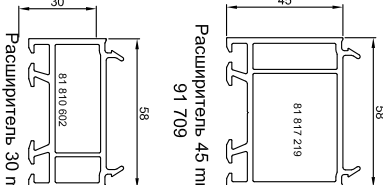

Скрытый соединитель
91 714

Универсальный соединитель 15 мм
91 715

Соединитель 22 мм
90 708

Труба ПВХ
03 210

Расширитель 45 мм
91 709

Универсальный соединитель 30 мм
91 703

Универсальный соединитель 20 мм
91 704

Подставочный профиль
30 мм
91 717

Адаптер к трубе ПВХ
03 211

Соединительная планка 21 мм
03 203

Основное армирование

Уплотнения

Для ручной проточки

Уплотнение притвора
91 901 (Черное)
91 905 (серое)

Уплотнение стеклопакета
91 902 (Черное)
91 906 (серое)