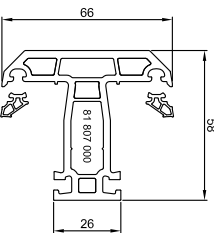

Flügel AD 77 mm fв
03 321 (Baufixe)

Створка AD 82 мм fв
03 302

Створка AD 82 мм fв
03 305

Створка "Антик" AD 77 мм fв
03 306

Дверная створка AD 116 мм в/о
03 401

Дверная створка AD 116 мм н/о
03 402

Импост AD 82 мм
03 201 (Оптима)
03 216 (Standard)

Дверной импост AD 116 мм
03 202

Перелет-поперечина k/h/v
03 303

Перелет-поперечина fв
03 304

Шульцa 65 мм
03 308

Шульцa 44 мм
03 307

Угловой соединитель 90°
03 214

Расширитель 120 мм
91 720

Универсальный соединитель 40 мм
91 702

Скрытый соединитель
91 714

Универсальный соединитель 15 мм
91 715

Соединитель 22 мм
90 708

Труба ПВХ
03 210

Расширитель 45 мм
91 709

Универсальный соединитель 30 мм
91 703

Универсальный соединитель 20 мм
91 704