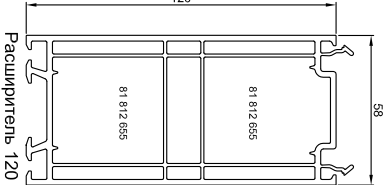

Дверной импост AD 116 мм
03 202

Перелет-поперечина k/h/v
03 303

Перелет-поперечина fв
03 304

Шульцa 65 мм
03 308

Шульцa 44 мм
03 307

Угловой соединитель 90°
03 214

Расширитель 120 мм
91 720

Универсальный соединитель 40 мм
91 702

Скрытый соединитель
91 714

Универсальный соединитель 15 мм
91 715

Соединитель 22 мм
90 708

Труба ПВХ
03 210

Расширитель 45 мм
91 709

Универсальный соединитель 30 мм
91 703

Универсальный соединитель 20 мм
91 704