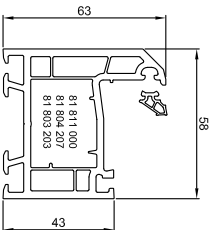

Blendlahmen AD 63 mm
03 121 (Universal)

Рама AD 63 мм
03 101 (Оптима)
03 111 (Standard)

Рама AD 63 мм
03 121 (Universal)

Рама AD 71 мм
03 102

Терморамa AD 127 мм
03 103

Створка AD 77 мм fв
03 301 (Оптима)
03 311 (Standard)

Flügel AD 77 mm fв
03 321 (Baufixe)

Створка AD 82 мм fв
03 302

Створка AD 82 мм fв
03 305

Створка "Антик" AD 77 мм fв
03 306

Дверная створка AD 116 мм в/о
03 401

Дверная створка AD 116 мм н/о
03 402

Импост AD 82 мм
03 201 (Оптима)
03 216 (Standard)

Дверной импост AD 116 мм
03 202

Перелет-поперечина k/h/v
03 303

Перелет-поперечина fв
03 304

Шульцa 65 мм
03 308

Шульцa 44 мм
03 307

Угловой соединитель 90°
03 214

Расширитель 120 мм
91 720

Универсальный соединитель 40 мм
91 702