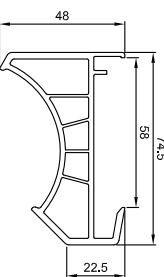

Скрытый соединитель
91 714

Универсальный соединитель 15 мм
91 715

Соединитель 22 мм
90 708

Труба ПВХ
03 210

Расширитель 45 мм
91 709

Универсальный соединитель 30 мм
91 703

Универсальный соединитель 20 мм
91 704

Подставочный профиль
30 мм
91 717

Адаптер к трубе ПВХ
03 211

Соединительная планка 21 мм
03 203

Основное армирование

Уплотнения

Для ручной проточки

Уплотнение притвора
91 901 (Черное)
91 905 (серое)

Уплотнение стеклопакета
91 902 (Черное)
91 906 (серое)