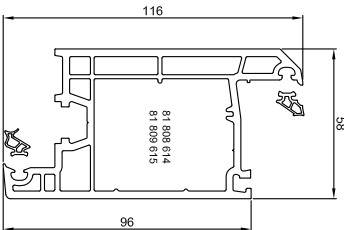

Flügel AD 77 mm fв
03 321 (Baufixe)

Створка AD 82 мм fв
03 302

Створка AD 82 мм fв
03 305

Створка "Антик" AD 77 мм fв
03 306

Дверная створка AD 116 мм в/о
03 401

Дверная створка AD 116 мм н/о
03 402

Импост AD 82 мм
03 201 (Оптима)
03 216 (Standard)

Дверной импост AD 116 мм
03 202

Перелет-поперечина k/h/v
03 303

Перелет-поперечина fв
03 304

Шульцa 65 мм
03 308

Шульцa 44 мм
03 307

Угловой соединитель 90°
03 214

Расширитель 120 мм
91 720

Универсальный соединитель 40 мм
91 702