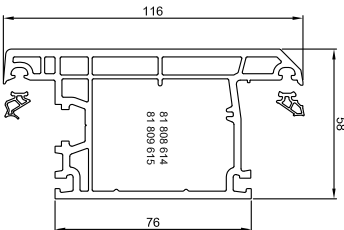

Flügel AD 77 mm fв
03 321 (Baufixe)

Створка AD 82 мм fв
03 302

Створка AD 82 мм fв
03 305

Створка "Антик" AD 77 мм fв
03 306

Дверная створка AD 116 мм в/о
03 401

Дверная створка AD 116 мм н/о
03 402

Импост AD 82 мм
03 201 (Оптима)
03 216 (Standard)

Дверной импост AD 116 мм
03 202

Перелет-поперечина k/h/v
03 303

Перелет-поперечина fв
03 304

Шульцa 65 мм
03 308

Шульцa 44 мм
03 307

Угловой соединитель 90°
03 214

Расширитель 120 мм
91 720

Универсальный соединитель 40 мм
91 702