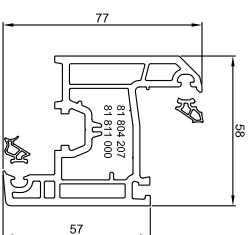

Blendlahmen AD 63 mm
03 121 (Universal)

Рама AD 63 мм
03 101 (Оптима)
03 111 (Standard)

Рама AD 63 мм
03 121 (Universal)

Рама AD 71 мм
03 102

Терморамa AD 127 мм
03 103

Створка AD 77 мм fв
03 301 (Оптима)
03 311 (Standard)

Flügel AD 77 mm fв
03 321 (Baufixe)

Створка AD 82 мм fв
03 302

Створка AD 82 мм fв
03 305

Створка "Антик" AD 77 мм fв
03 306

Дверная створка AD 116 мм в/о
03 401

Дверная створка AD 116 мм н/о
03 402

Импост AD 82 мм
03 201 (Оптима)
03 216 (Standard)

Дверной импост AD 116 мм
03 202

Перелет-поперечина k/h/v
03 303

Перелет-поперечина fв
03 304

Шульцa 65 мм
03 308

Шульцa 44 мм
03 307

Угловой соединитель 90°
03 214

Расширитель 120 мм
91 720

Универсальный соединитель 40 мм
91 702