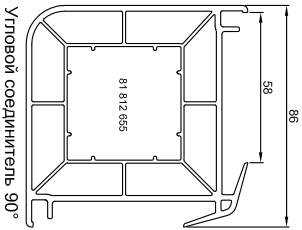

Дверной импост AD 116 мм
03 202

Перелет-поперечина k/h/v
03 303

Перелет-поперечина fв
03 304

Шульцa 65 мм
03 308

Шульцa 44 мм
03 307

Угловой соединитель 90°
03 214

Расширитель 120 мм
91 720

Универсальный соединитель 40 мм
91 702