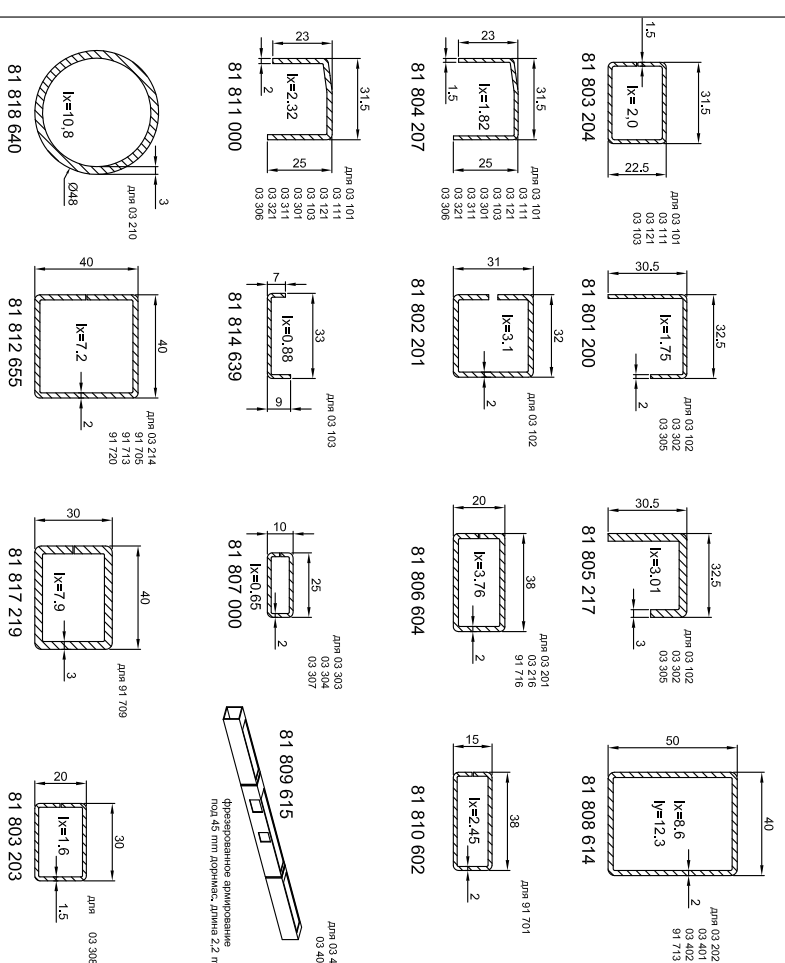

Скрытый соединитель
91 714

Универсальный соединитель 15 мм
91 715

Соединитель 22 мм
90 708

Труба ПВХ
03 210

Расширитель 45 мм
91 709

Универсальный соединитель 30 мм
91 703

Универсальный соединитель 20 мм
91 704

Подставочный профиль
30 мм
91 717

Адаптер к трубе ПВХ
03 211

Соединительная планка 21 мм
03 203

Основное армирование

Уплотнения

Для ручной проточки

Уплотнение притвора
91 901 (Черное)
91 905 (серое)

Уплотнение стеклопакета
91 902 (Черное)
91 906 (серое)