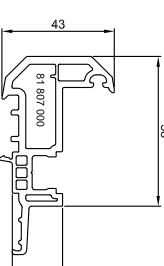

Дверной импост AD 116 мм
03 202

Перелет-поперечина k/h/v
03 303

Перелет-поперечина fв
03 304

Шульцa 65 мм
03 308

Шульцa 44 мм
03 307

Угловой соединитель 90°
03 214

Расширитель 120 мм
91 720

Универсальный соединитель 40 мм
91 702

Скрытый соединитель
91 714

Универсальный соединитель 15 мм
91 715

Соединитель 22 мм
90 708

Труба ПВХ
03 210

Расширитель 45 мм
91 709

Универсальный соединитель 30 мм
91 703

Универсальный соединитель 20 мм
91 704