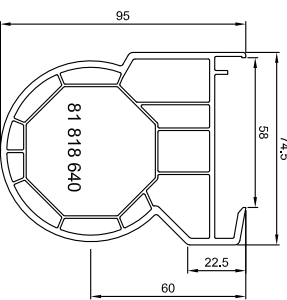

Дверной импост AD 116 мм
03 202

Перелет-поперечина k/h/v
03 303

Перелет-поперечина fв
03 304

Шульцa 65 мм
03 308

Шульцa 44 мм
03 307

Угловой соединитель 90°
03 214

Расширитель 120 мм
91 720

Универсальный соединитель 40 мм
91 702

Скрытый соединитель
91 714

Универсальный соединитель 15 мм
91 715

Соединитель 22 мм
90 708

Труба ПВХ
03 210

Расширитель 45 мм
91 709

Универсальный соединитель 30 мм
91 703

Универсальный соединитель 20 мм
91 704