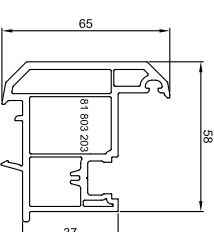

Flügel AD 77 mm fв
03 321 (Baufixe)

Створка AD 82 мм fв
03 302

Створка AD 82 мм fв
03 305

Створка "Антик" AD 77 мм fв
03 306

Дверная створка AD 116 мм в/о
03 401

Дверная створка AD 116 мм н/о
03 402

Импост AD 82 мм
03 201 (Оптима)
03 216 (Standard)

Дверной импост AD 116 мм
03 202

Перелет-поперечина k/h/v
03 303

Перелет-поперечина fв
03 304

Шульцa 65 мм
03 308

Шульцa 44 мм
03 307

Угловой соединитель 90°
03 214

Расширитель 120 мм
91 720

Универсальный соединитель 40 мм
91 702