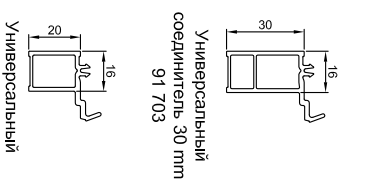

Скрытый соединитель
91 714

Универсальный соединитель 15 мм
91 715

Соединитель 22 мм
90 708

Труба ПВХ
03 210

Расширитель 45 мм
91 709

Универсальный соединитель 30 мм
91 703

Универсальный соединитель 20 мм
91 704

Подставочный профиль
30 мм
91 717

Адаптер к трубе ПВХ
03 211

Соединительная планка 21 мм
03 203

Основное армирование

Уплотнения

Для ручной проточки

Уплотнение притвора
91 901 (Черное)
91 905 (серое)

Уплотнение стеклопакета
91 902 (Черное)
91 906 (серое)