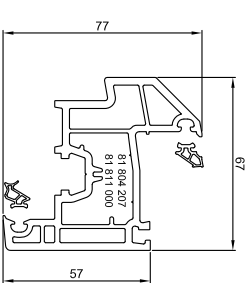

Blendlahmen AD 63 mm
03 121 (Universal)

Рама AD 63 мм
03 101 (Оптима)
03 111 (Standard)

Рама AD 63 мм
03 121 (Universal)

Рама AD 71 мм
03 102

Терморамa AD 127 мм
03 103

Створка AD 77 мм fв
03 301 (Оптима)
03 311 (Standard)

Flügel AD 77 mm fв
03 321 (Baufixe)

Створка AD 82 мм fв
03 302

Створка AD 82 мм fв
03 305

Створка "Антик" AD 77 мм fв
03 306

Дверная створка AD 116 мм в/о
03 401

Дверная створка AD 116 мм н/о
03 402

Импост AD 82 мм
03 201 (Оптима)
03 216 (Standard)

Дверной импост AD 116 мм
03 202

Перелет-поперечина k/h/v
03 303

Перелет-поперечина fв
03 304

Шульцa 65 мм
03 308

Шульцa 44 мм
03 307

Угловой соединитель 90°
03 214

Расширитель 120 мм
91 720

Универсальный соединитель 40 мм
91 702