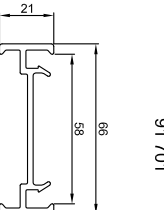

Скрытый соединитель
91 714

Универсальный соединитель 15 мм
91 715

Соединитель 22 мм
90 708

Труба ПВХ
03 210

Расширитель 45 мм
91 709

Универсальный соединитель 30 мм
91 703

Универсальный соединитель 20 мм
91 704

Подставочный профиль
30 мм
91 717

Адаптер к трубе ПВХ
03 211

Соединительная планка 21 мм
03 203

Основное армирование

Уплотнения

Для ручной проточки

Уплотнение притвора
91 901 (Черное)
91 905 (серое)

Уплотнение стеклопакета
91 902 (Черное)
91 906 (серое)