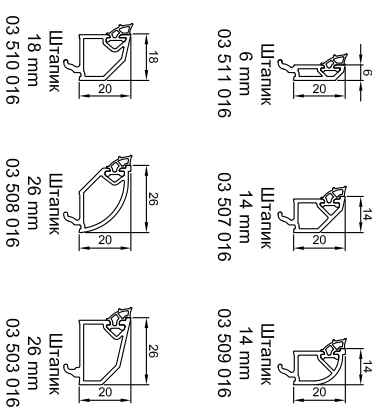

Штапики

серое уплотнение